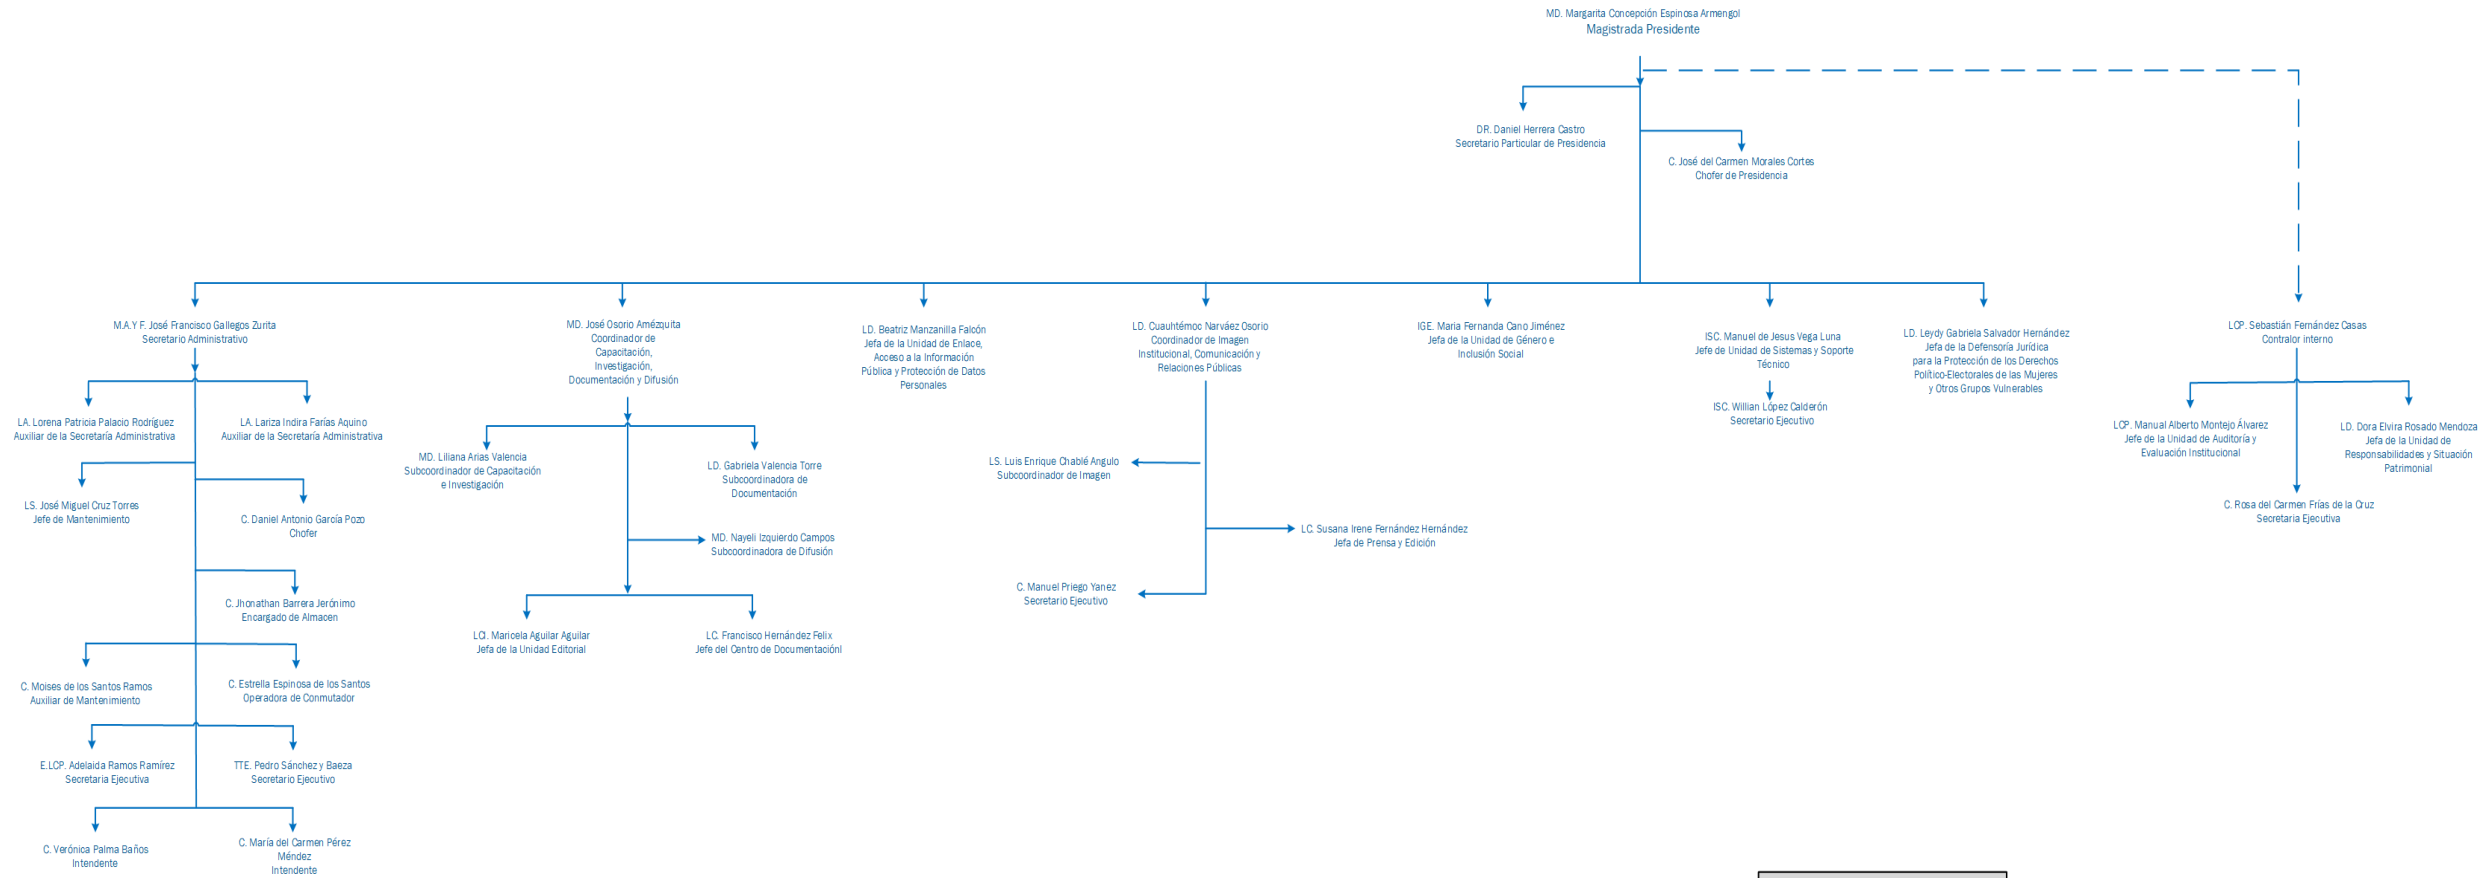

# Tribunal Electoral de Tabasco

## Organigrama Administrativo

Integrado por:  
 (17) Mujeres  
 (18) Hombres

## Organigrama Jurisdiccional